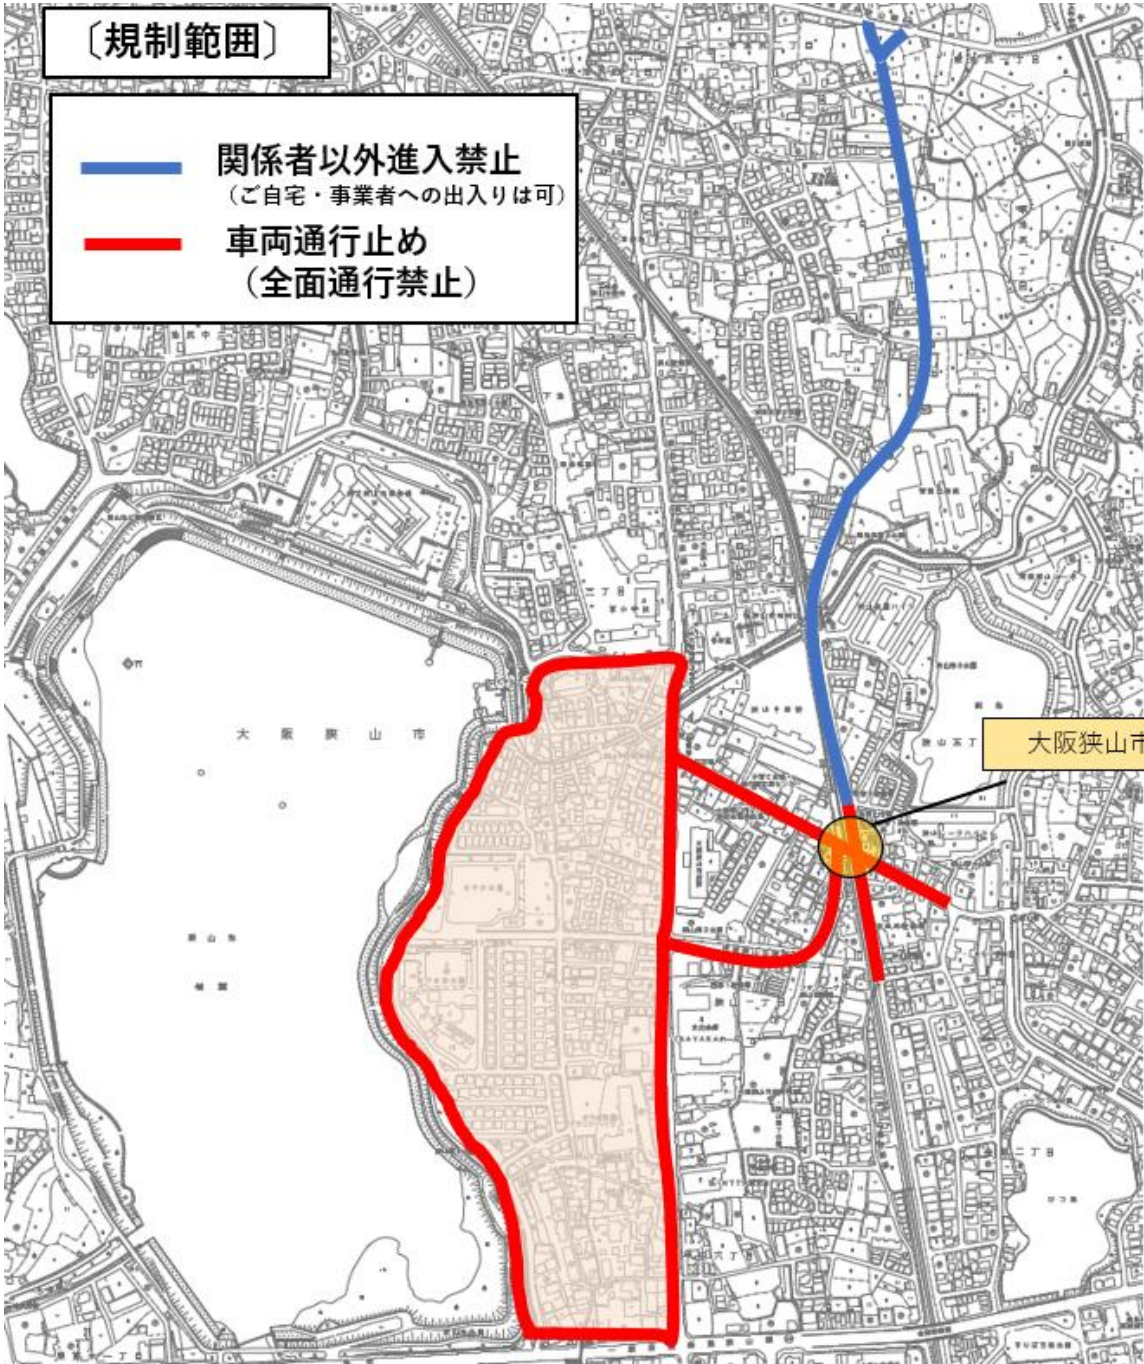

令和8年（2026年）6月9日

桜まつり実行委員会
黒山警察署

【重要】8月1日（土）花火大会（桜まつり サマーブロッサムナイト in 狭山池 2026）
開催に伴う車両通行規制について

時下ますますご清栄のこととお慶び申し上げます。

さて、8月1日（土）に実施予定の花火大会に関して、昨年度に問題となっていた大阪狭山市駅の混雑状況を受け、今年度から花火大会当日の周辺道路の通行規制を下記の通り実施する運びとなりました。これは地域住民の安全確保および円滑なイベント運営を目的とするものですので、ご理解とご協力をお願い申し上げます。

記

【車両通行規制 実施概要】

実施日：2026年8月1日（土）

実施時間：午後7時～午後9時30分

規制対象：裏面地図参照

- 赤線（赤枠）：車両通行止め（全面通行禁止）
- 青線：関係車両以外進入禁止

【●赤線沿道の皆様へ】

規制時間中、地図の赤枠内および赤線の区域は車両の出入りができません。
安全確保のため、ご理解とご協力をお願いいたします。

【●青線沿道の皆様へ】

- ・ご自宅・事業所への出入りは可能です
- ・通行の際は現地警備員の案内に従ってください
- ・北向き（大阪狭山市駅と反対方向）への通行は可能です

【周辺住民の皆さまへのお願い】

・混雑が予想されるため、当日夕方以降は車での出入りをできる限りお控えください

【お問い合わせ】

- ・桜まつり実行委員会（大阪狭山市商工会内）
連絡先：072-365-3194
- ・黒山警察署交通課交通規制係
連絡先：072-362-1234

詳細地図には
以下QRコード
よりご確認ください。

〔規制範囲〕

- 関係者以外進入禁止
(ご自宅・事業者への出入りは可)
- 車両通行止め
(全面通行禁止)

大阪狭山市駅前